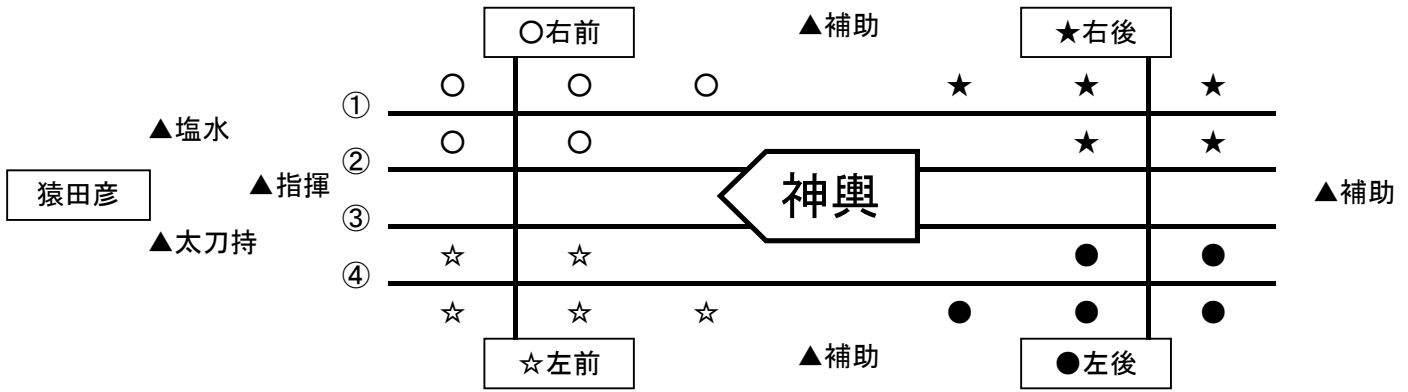

H23年度 ふたみ会 御神輿巡幸(土)配置表

石段下り	①	春山	青井	松本	榎本	平松	辻(朋)	日浦	熊谷(直)
	②	寺部	瀧上	← 神輿 ←				内田(剛)	加藤
	③	辻(勝)	鈴木(良)					竹下	飯谷
	④	森	吉川	安藤	熊谷(克)	星野	渡辺(基)	内田(悟)	日比
	右押さえ	中田							
	中押さえ	鈴木(宏)							
	左押さえ	小川							
	猿田彦	柳生							
	指揮	安達							
	補助	中村	渡辺(修)	小野					
塩水	岩月	山口							
太刀持	近藤								
	新武								

御神輿巡行班

	い組	ろ組	は組	に組	ほ組	へ組
組員	春山	瀧上	榎本	辻(朋)	内田(悟)	中村
	寺部	鈴木(良)	熊谷(克)	渡辺(基)	熊谷(直)	岩月
	辻(勝)	吉川	平松	日浦	加藤	渡辺(修)
	森	松本	星野	内田(剛)	飯谷	山口
	青井	安藤	中田	竹下	日比	小野

副会長のサポートが可能な身長「は組」を入れ替えとする
 土曜日: 中田
 日曜日: 鈴木(宏)

巡行配置

	階段下 ↓ 東林寺	東林寺 ↓ 平野豆腐店	平野豆腐店 ↓ 相生会所	相生会所 ↓ 細井モータース	細井モータース ↓ 東沢	東沢 ↓ 細井モータース	細井モータース ↓ 山口写真	山口写真 ↓ 外山宅	外山宅 ↓ 会所	会所 ↓ 御旅所
御神輿配置	は組-ほ組	ほ組-ろ組	ろ組-に組	に組-へ組	へ組-い組	い組-は組	は組-ほ組	ほ組-ろ組	ろ組-に組	に組-へ組
	に組-へ組	へ組-い組	い組-は組	は組-ほ組	ほ組-ろ組	ろ組-に組	に組-へ組	へ組-い組	い組-は組	は組-ほ組
補助	い組-ろ組	は組-に組	ほ組-へ組	い組-ろ組	は組-に組	ほ組-へ組	い組-ろ組	は組-に組	ほ組-へ組	い組-ろ組
▲塩水	近藤	小川	新武	近藤	小川	近藤	小川	近藤	小川	新武
▲太刀持	新武	近藤	小川	新武	小川	新武	小川	新武	小川	近藤
▲指揮者	安達	鈴木(宏)	安達	鈴木(宏)	安達	鈴木(宏)	安達	鈴木(宏)	安達	安達
猿田彦					柳生					