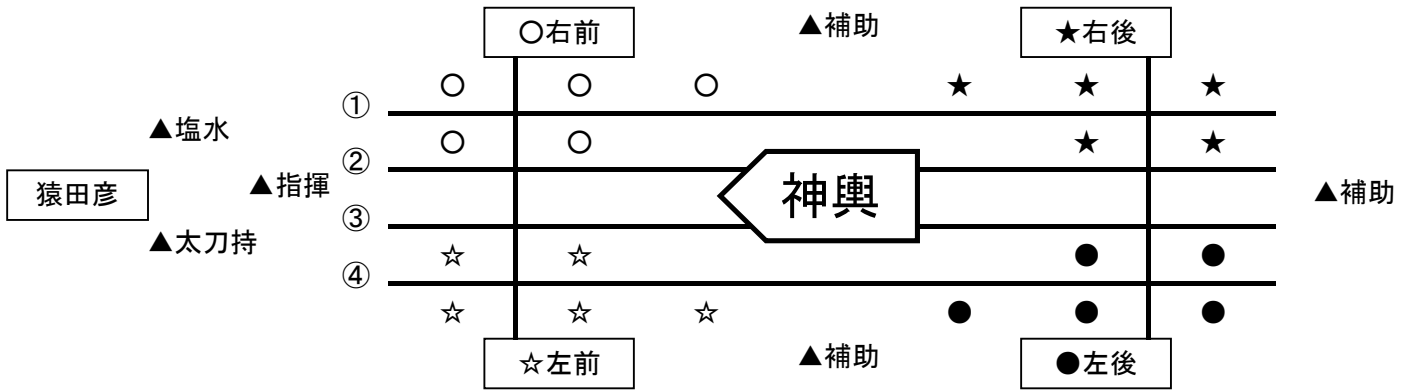

H23年度 ふたみ会 御神輿巡幸(日)配置表

石段登り	①	春山	青井	松本	榎本	平松	辻(朋)	日浦	熊谷(直)	
	②	寺部	瀧上	⇒ 神輿 ⇒				内田(剛)	加藤	
	③	辻(勝)	鈴木(良)	安藤	熊谷(克)	星野	渡辺(基)	竹下	飯谷	
	④	森	吉川	安藤	熊谷(克)	星野	渡辺(基)	内田(悟)	日比	
	右押さえ	中田	補助			中村	渡辺(修)	小野		
	中押さえ	鈴木(宏)	塩水			岩月	山口			
	左押さえ	柳生	太刀持			近藤				
	猿田彦	小川								
	指揮	安達								